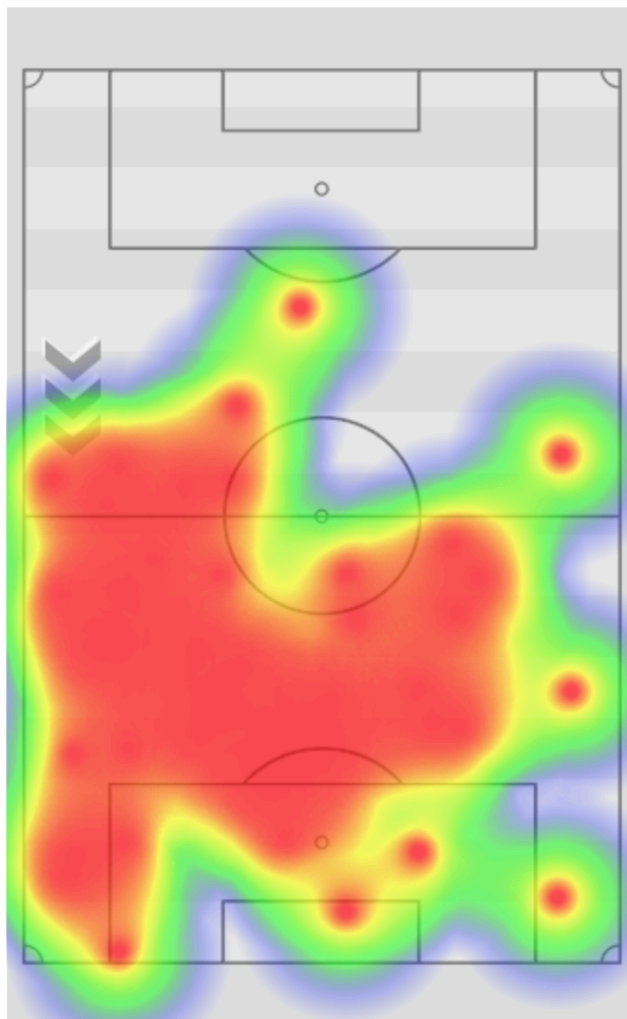

Brasile (29' 2T)

PRECISIONE
TIRI

PERCENTUALE
BREAK

STATISTICHE PARTITA		
9(5)	TIRI (IN PORTA)	11(7)
19	CROSS	14
67	BREAK	45
5	PARATE	5
10	PUNIZIONI	8
5	FUORIGIOCO	3
3	ASSIST	0
4	CORNER	7
1	AMMONIZIONI	2
0	ESPULSIONI	0

PRECISIONE
TIRI

PERCENTUALE
BREAK

PALLE RECUPERATE

PALLE PERSE

ZONA MEDIA BREAK

TIRI

FUORIGIOCO

CROSS