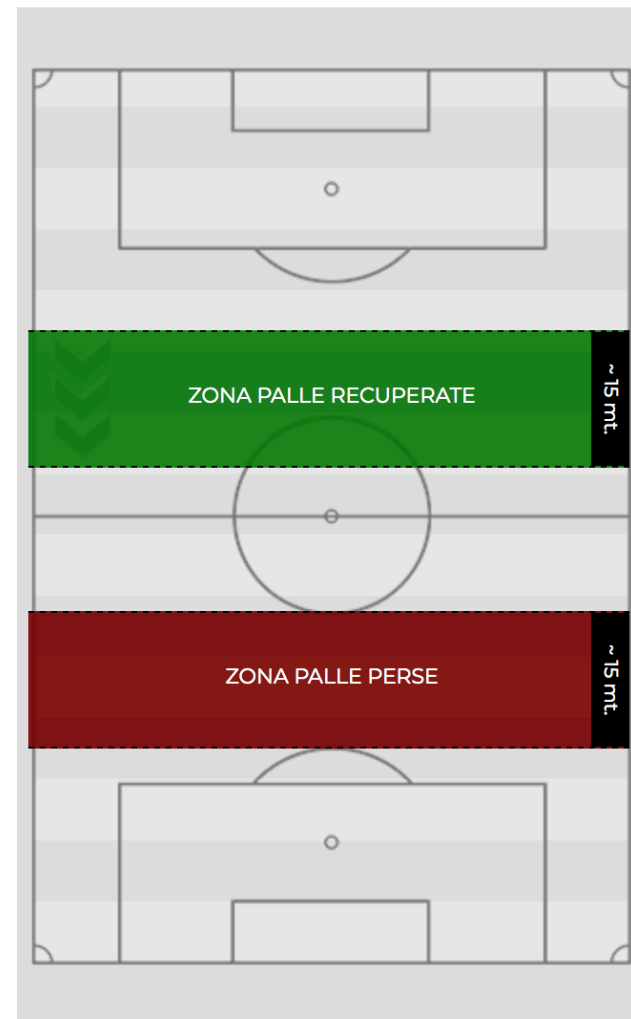

Brasile (29' 2T)

PRECISIONE
TIRI

PERCENTUALE
BREAK

STATISTICHE PARTITA		
9(5)	TIRI (IN PORTA)	11(7)
19	CROSS	14
67	BREAK	45
5	PARATE	5
10	PUNIZIONI	8
5	FUORIGIOCO	3
3	ASSIST	0
4	CORNER	7
1	AMMONIZIONI	2
0	ESPULSIONI	0

PRECISIONE
TIRI

PERCENTUALE
BREAK

PALLE RECUPERATE

PALLE PERSE

ZONA MEDIA BREAK

TIRI

FUORIGIOCO

CROSS