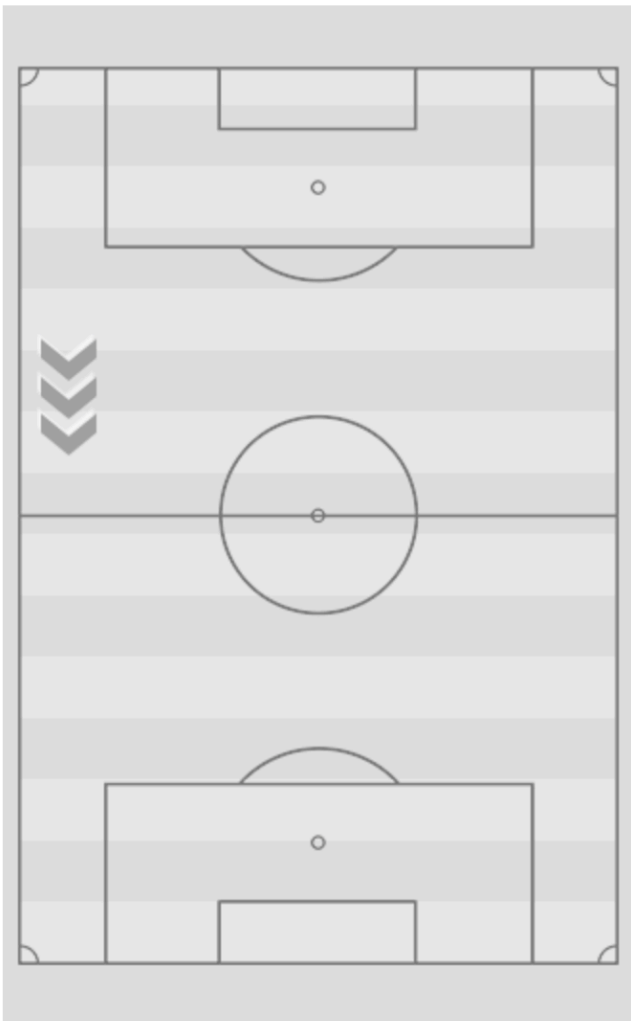

DRIBBLING

PUNIZIONI/RIMESSE ITALIA

PUNIZIONI/RIMESSE BRASILE