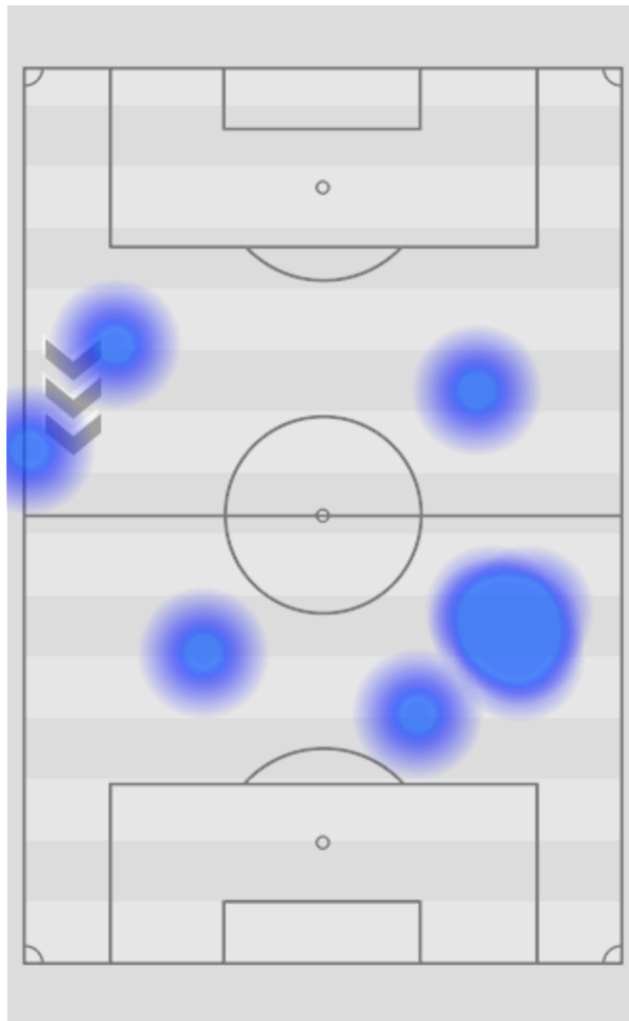

PUNIZIONI/RIMESSE ITALIA