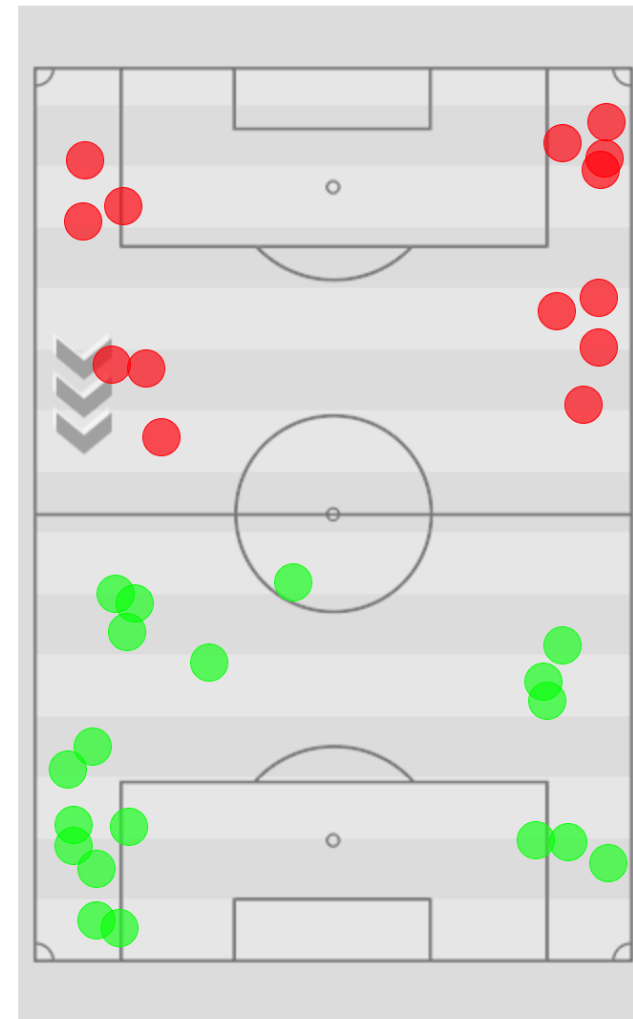

Brasile (29' 2T)

PRECISIONE
TIRI

PERCENTUALE
BREAK

STATISTICHE PARTITA		
9(5)	TIRI (IN PORTA)	11(7)
19	CROSS	14
67	BREAK	45
5	PARATE	5
10	PUNIZIONI	8
5	FUORIGIOCO	3
3	ASSIST	0
4	CORNER	7
1	AMMONIZIONI	2
0	ESPULSIONI	0

PRECISIONE
TIRI

PERCENTUALE
BREAK

PALLE RECUPERATE

PALLE PERSE

ZONA MEDIA BREAK

TIRI

FUORIGIOCO

CROSS