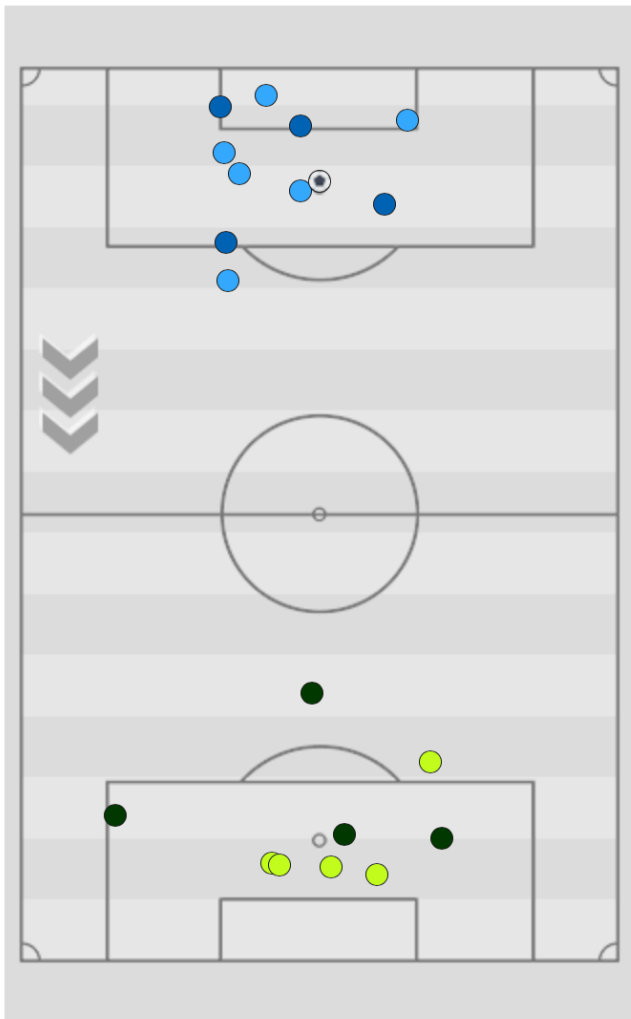

Brasile (29' 2T)

PRECISIONE
TIRI

PERCENTUALE
BREAK

STATISTICHE PARTITA		
9(5)	TIRI (IN PORTA)	11(7)
19	CROSS	14
67	BREAK	45
5	PARATE	5
10	PUNIZIONI	8
5	FUORIGIOCO	3
3	ASSIST	0
4	CORNER	7
1	AMMONIZIONI	2
0	ESPULSIONI	0

PRECISIONE
TIRI

PERCENTUALE
BREAK

PALLE RECUPERATE

PALLE PERSE

ZONA MEDIA BREAK

TIRI

FUORIGIOCO

CROSS