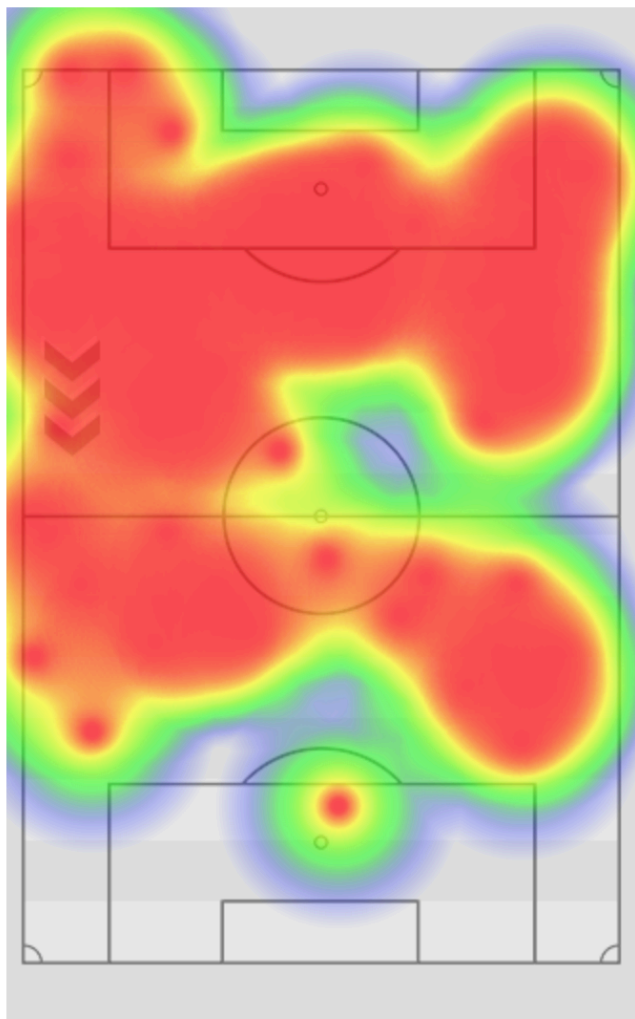

TIPO CAMPO: ERBA

METEO: SOLE

TIPO PARTITA: COPPA

DATA PARTITA: 18/06/2019

ITALIA
MODULO 4-3-3

0 - 1

BRASILE
MODULO 4-4-2

RISULTATO FINALE

Brasile (29' 2T)

PRECISIONE
TIRI

PERCENTUALE
BREAK

STATISTICHE PARTITA		
9(5)	TIRI (IN PORTA)	11(7)
19	CROSS	14
67	BREAK	45
5	PARATE	5
10	PUNIZIONI	8
5	FUORIGIOCO	3
3	ASSIST	0
4	CORNER	7
1	AMMONIZIONI	2
0	ESPULSIONI	0

PRECISIONE
TIRI

PERCENTUALE
BREAK

PALLE RECUPERATE

PALLE PERSE

ZONA MEDIA BREAK

TIRI

FUORIGIOCO

CROSS