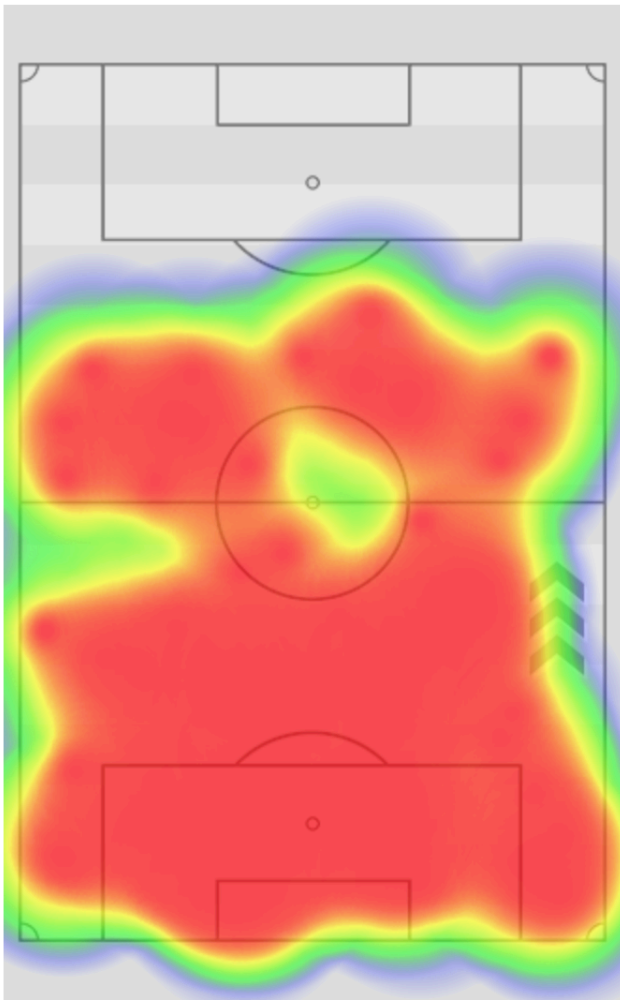

TIPO CAMPO: ERBA

METEO: SOLE

TIPO PARTITA: COPPA

DATA PARTITA: 25/06/2019

ITALIA
MODULO 4-3-3

2 - 0

CINA
MODULO 4-4-2

RISULTATO FINALE

Italia (15' 1T)

Italia (5' 2T)

PRECISIONE
TIRI

PERCENTUALE
BREAK

STATISTICHE PARTITA

12(6)	TIRI (IN PORTA)	13(7)
13	CROSS	24
74	BREAK	48
7	PARATE	2
10	PUNIZIONI	9
2	FUORIGIOCO	1
12	ASSIST	1
0	CORNER	9
0	AMMONIZIONI	0
0	ESPULSIONI	0

PRECISIONE
TIRI

PERCENTUALE
BREAK

PALLE RECUPERATE

PALLE PERSE

ZONA MEDIA BREAK

TIRI

FUORIGIOCO

CROSS