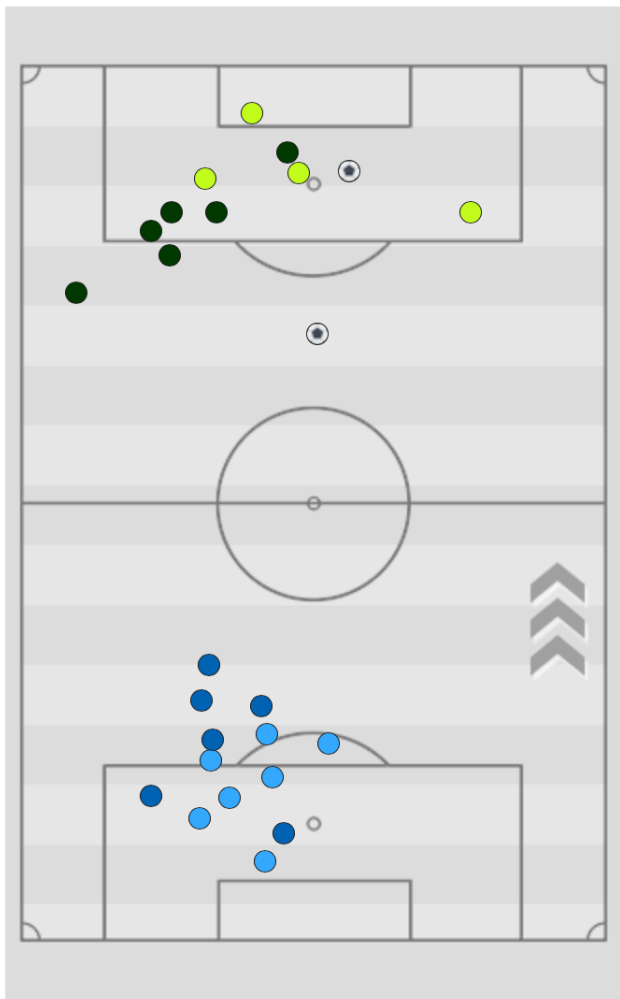

Italia (15' 1T)

Italia (5' 2T)

PRECISIONE
TIRI

PERCENTUALE
BREAK

STATISTICHE PARTITA

12(6)	TIRI (IN PORTA)	13(7)
13	CROSS	24
74	BREAK	48
7	PARATE	2
10	PUNIZIONI	9
2	FUORIGIOCO	1
12	ASSIST	1
0	CORNER	9
0	AMMONIZIONI	0
0	ESPULSIONI	0

PRECISIONE
TIRI

PERCENTUALE
BREAK

PALLE RECUPERATE

PALLE PERSE

ZONA MEDIA BREAK

TIRI

FUORIGIOCO

CROSS