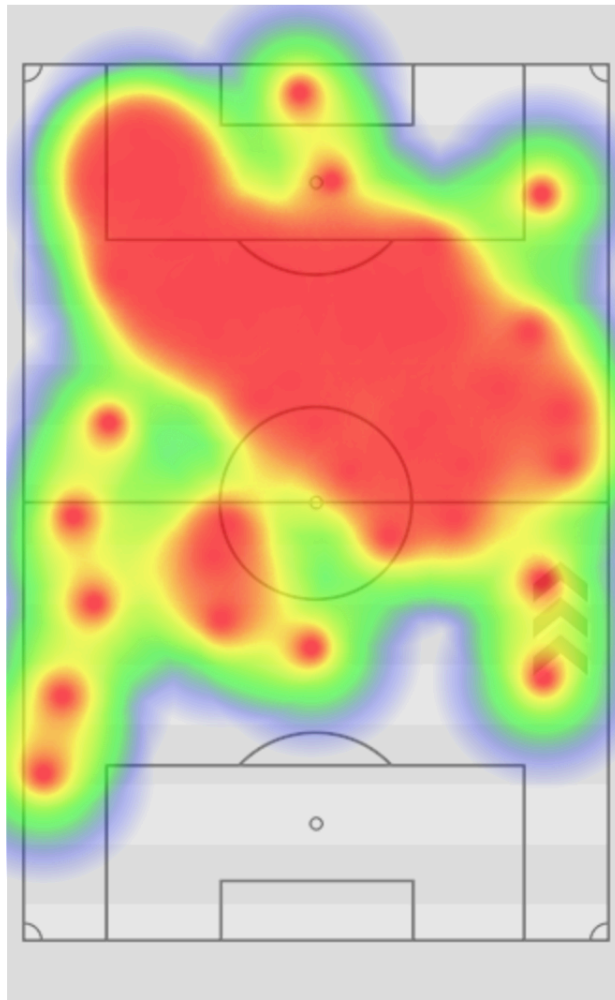

Italia (15' 1T)

Italia (5' 2T)

PRECISIONE
TIRI

PERCENTUALE
BREAK

STATISTICHE PARTITA

12(6)	TIRI (IN PORTA)	13(7)
13	CROSS	24
74	BREAK	48
7	PARATE	2
10	PUNIZIONI	9
2	FUORIGIOCO	1
12	ASSIST	1
0	CORNER	9
0	AMMONIZIONI	0
0	ESPULSIONI	0

PRECISIONE
TIRI

PERCENTUALE
BREAK

PALLE RECUPERATE

PALLE PERSE

ZONA MEDIA BREAK

TIRI

FUORIGIOCO

CROSS