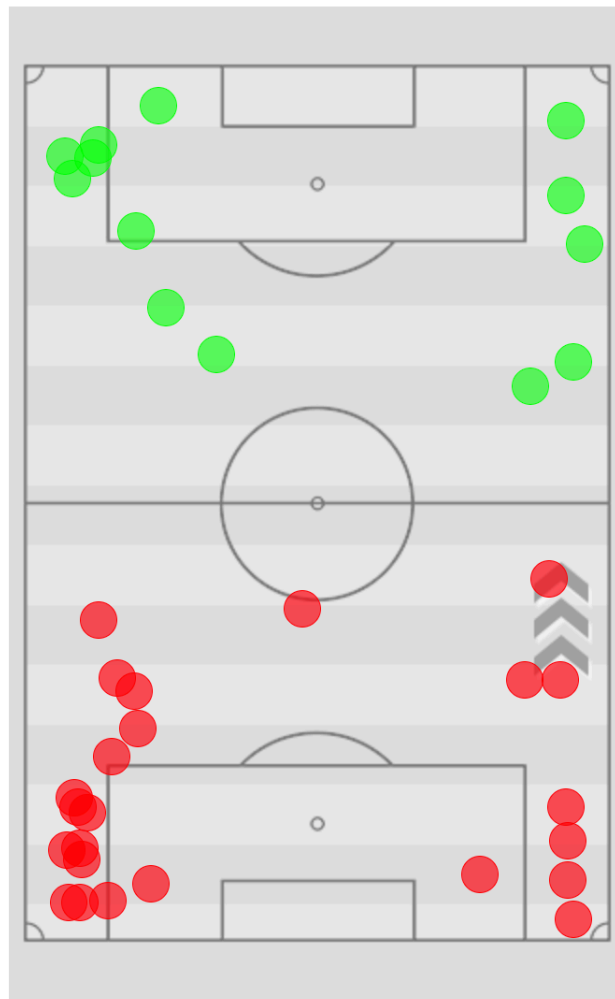

Italia (15' 1T)

Italia (5' 2T)

PRECISIONE
TIRI

PERCENTUALE
BREAK

STATISTICHE PARTITA

12(6)	TIRI (IN PORTA)	13(7)
13	CROSS	24
74	BREAK	48
7	PARATE	2
10	PUNIZIONI	9
2	FUORIGIOCO	1
12	ASSIST	1
0	CORNER	9
0	AMMONIZIONI	0
0	ESPULSIONI	0

PRECISIONE
TIRI

PERCENTUALE
BREAK

PALLE RECUPERATE

PALLE PERSE

ZONA MEDIA BREAK

TIRI

FUORIGIOCO

CROSS