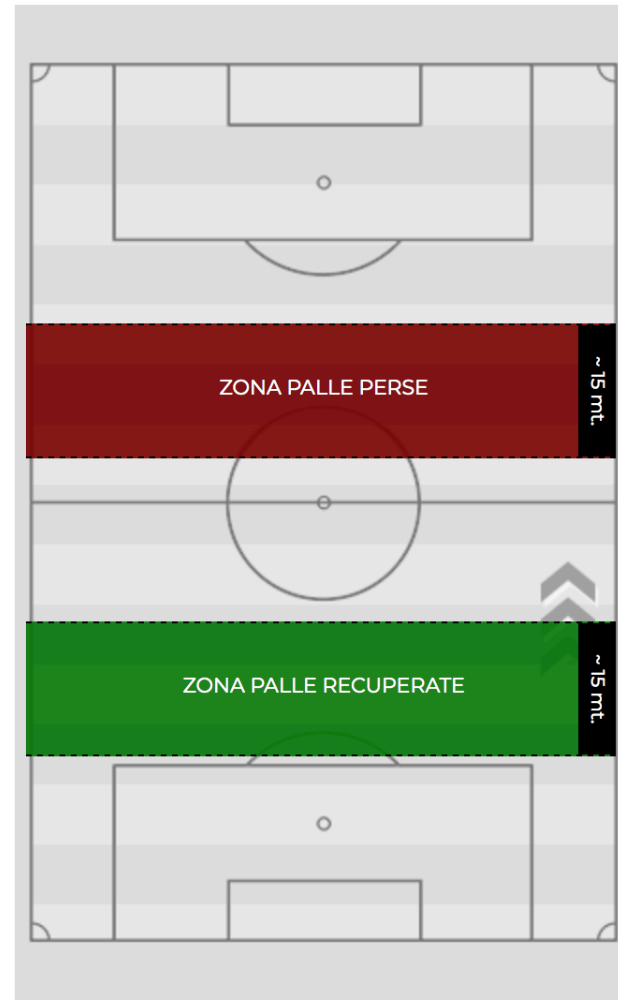

Italia (15' 1T)

Italia (5' 2T)

PRECISIONE
TIRI

PERCENTUALE
BREAK

STATISTICHE PARTITA

12(6)	TIRI (IN PORTA)	13(7)
13	CROSS	24
74	BREAK	48
7	PARATE	2
10	PUNIZIONI	9
2	FUORIGIOCO	1
12	ASSIST	1
0	CORNER	9
0	AMMONIZIONI	0
0	ESPULSIONI	0

PRECISIONE
TIRI

PERCENTUALE
BREAK

PALLE RECUPERATE

PALLE PERSE

ZONA MEDIA BREAK

TIRI

FUORIGIOCO

CROSS