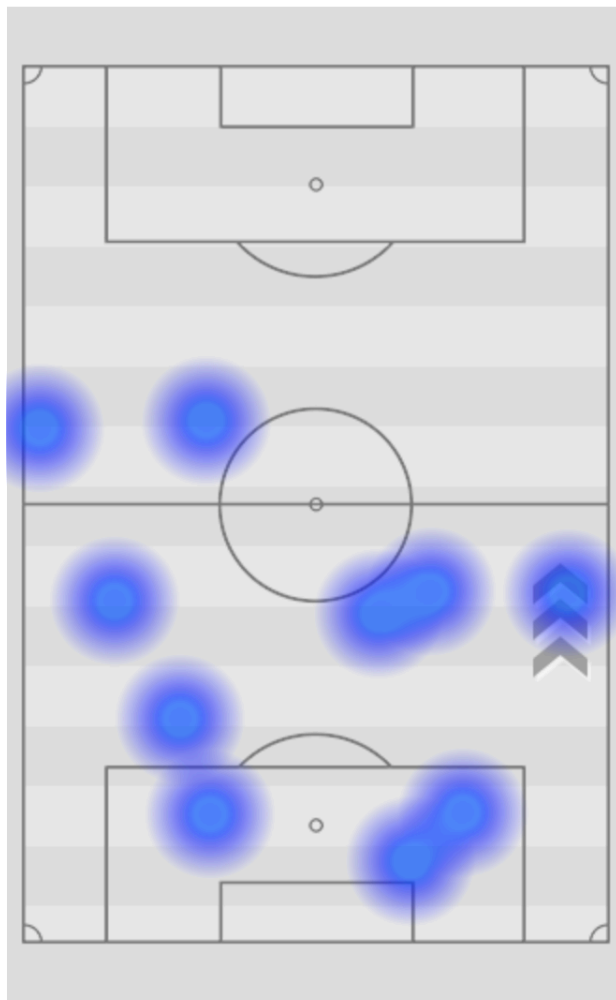

PUNIZIONI/RIMESSE ITALIA